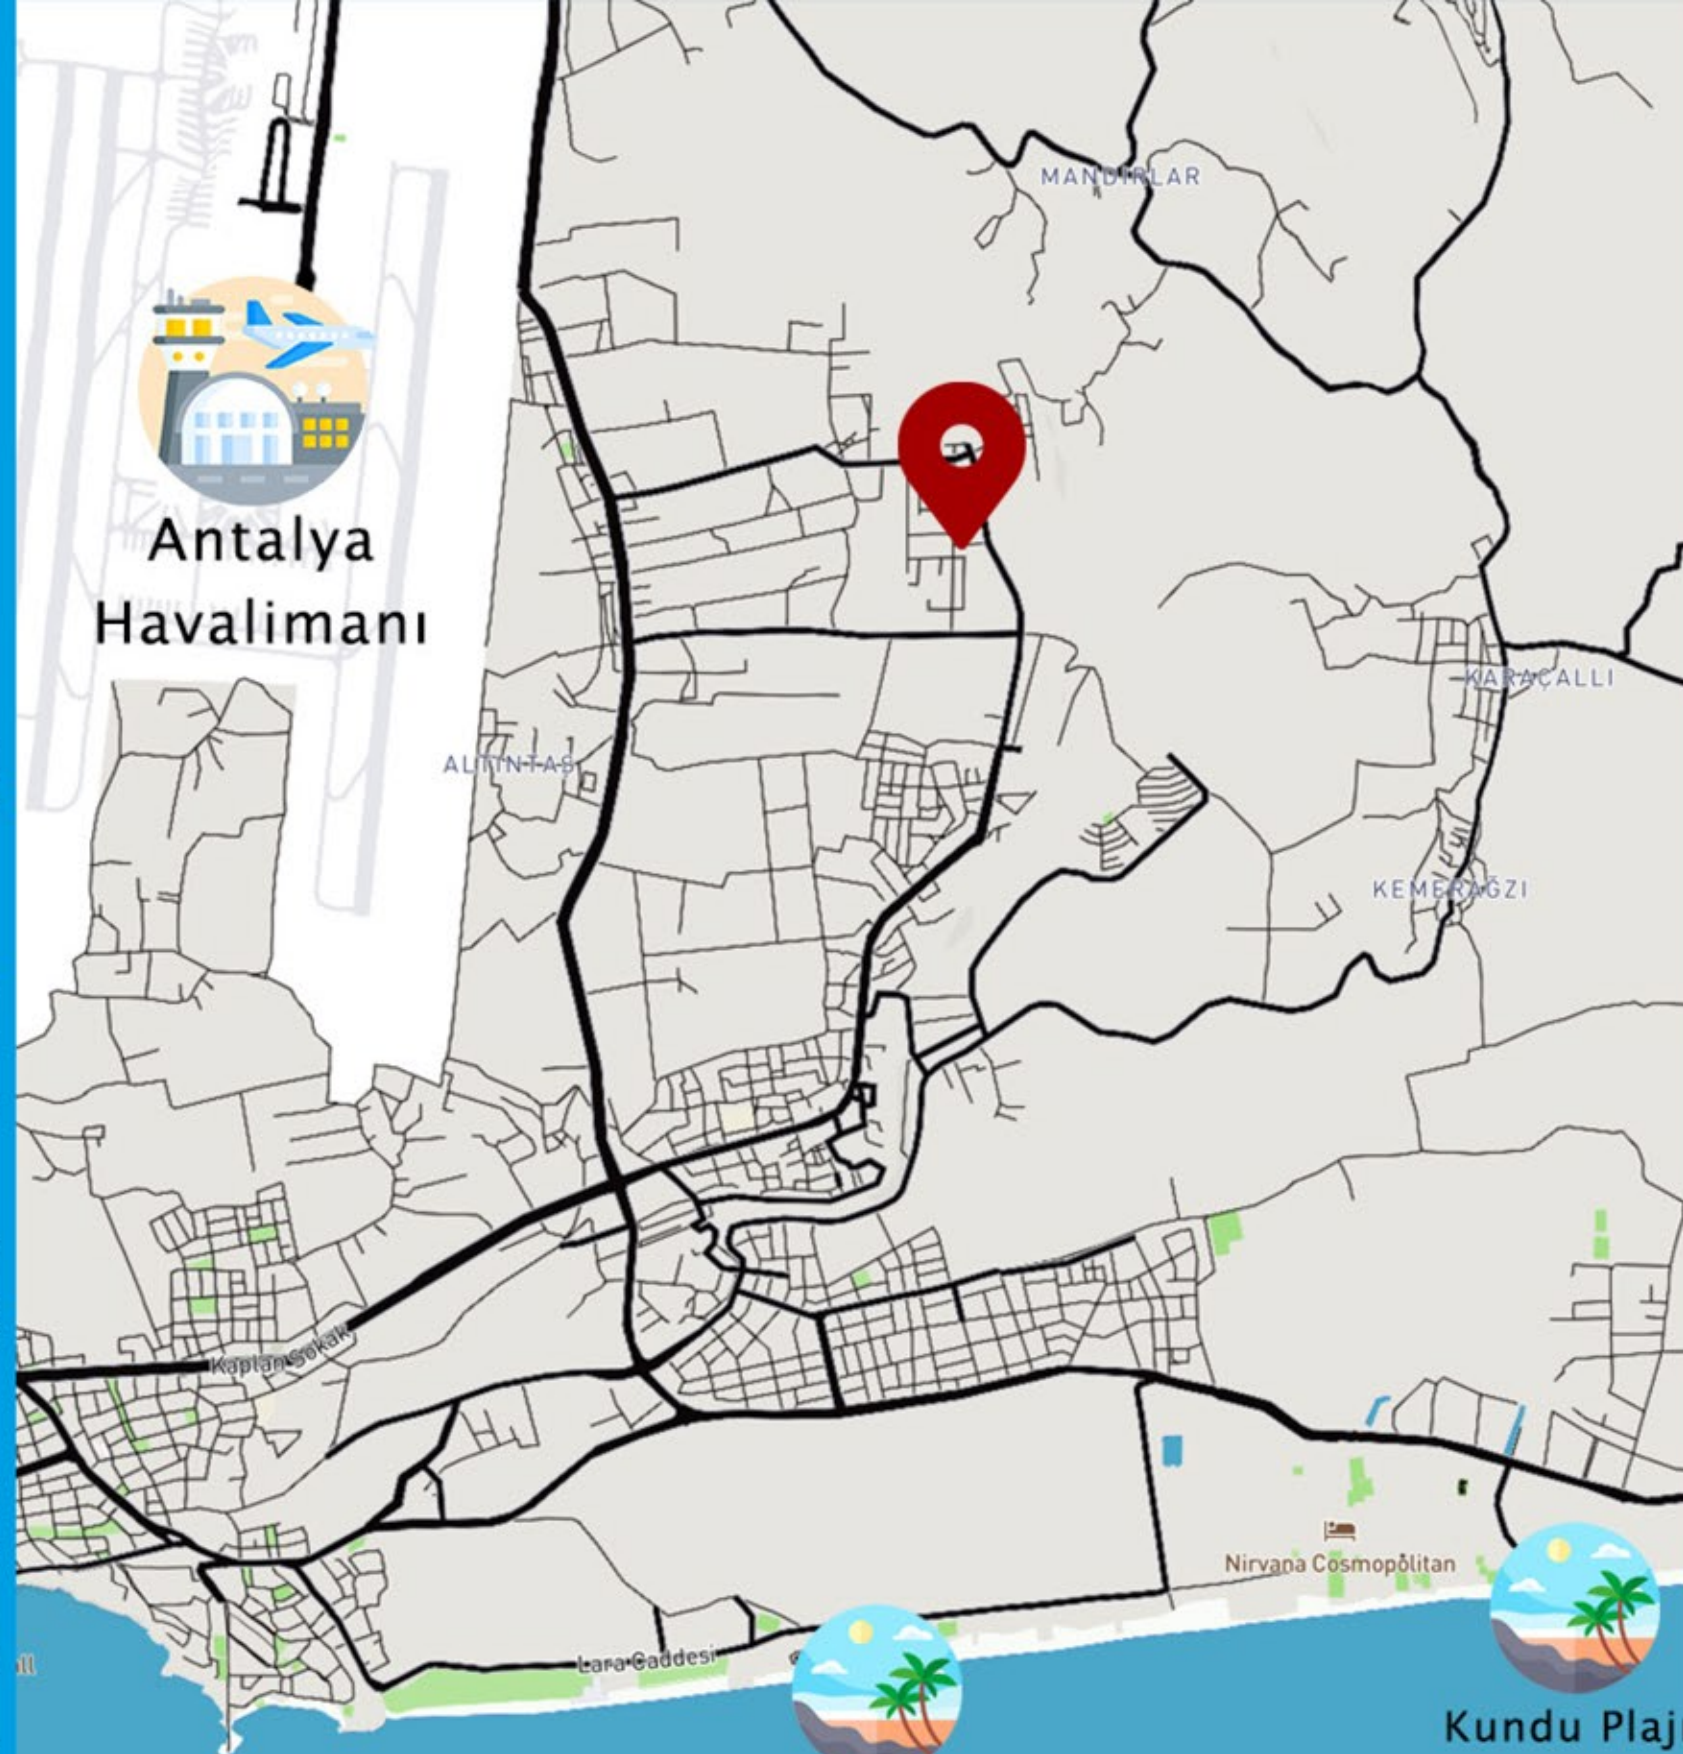

DEMET VILLAS

ANTALYA

HOMEXPER

PROJE TANITIMI

Antalya/TÜRKİYE

Antalya
Havalimanı

- Yol
- Deniz
- ✈️ Havalimanı
- 🌴 Plaj

Ada Parsel;
15258. ADA 4. PARSEL